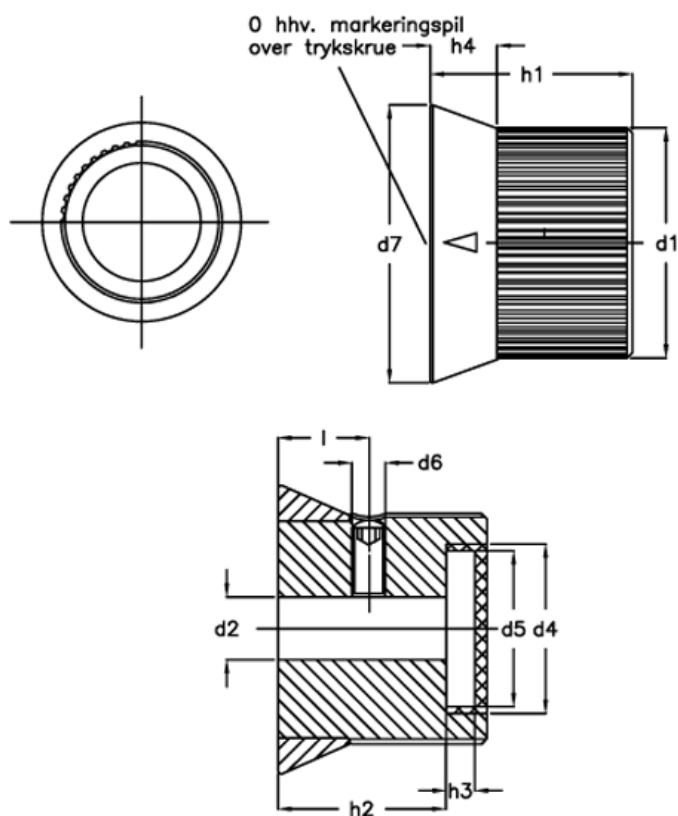

Varenummer: 20622208
Beskrivelse: E+G Drejeknop m. skalaring
GN 726.2-42-B8-B-1

Mål

d1 = 42	h3 = 4.0
d2 = B8	h4 = 11
d4 = 32	l = 16
d5 = 30	
d6 = M5	
d7 = 50.0	
h1 = 34	
h2 = 28	